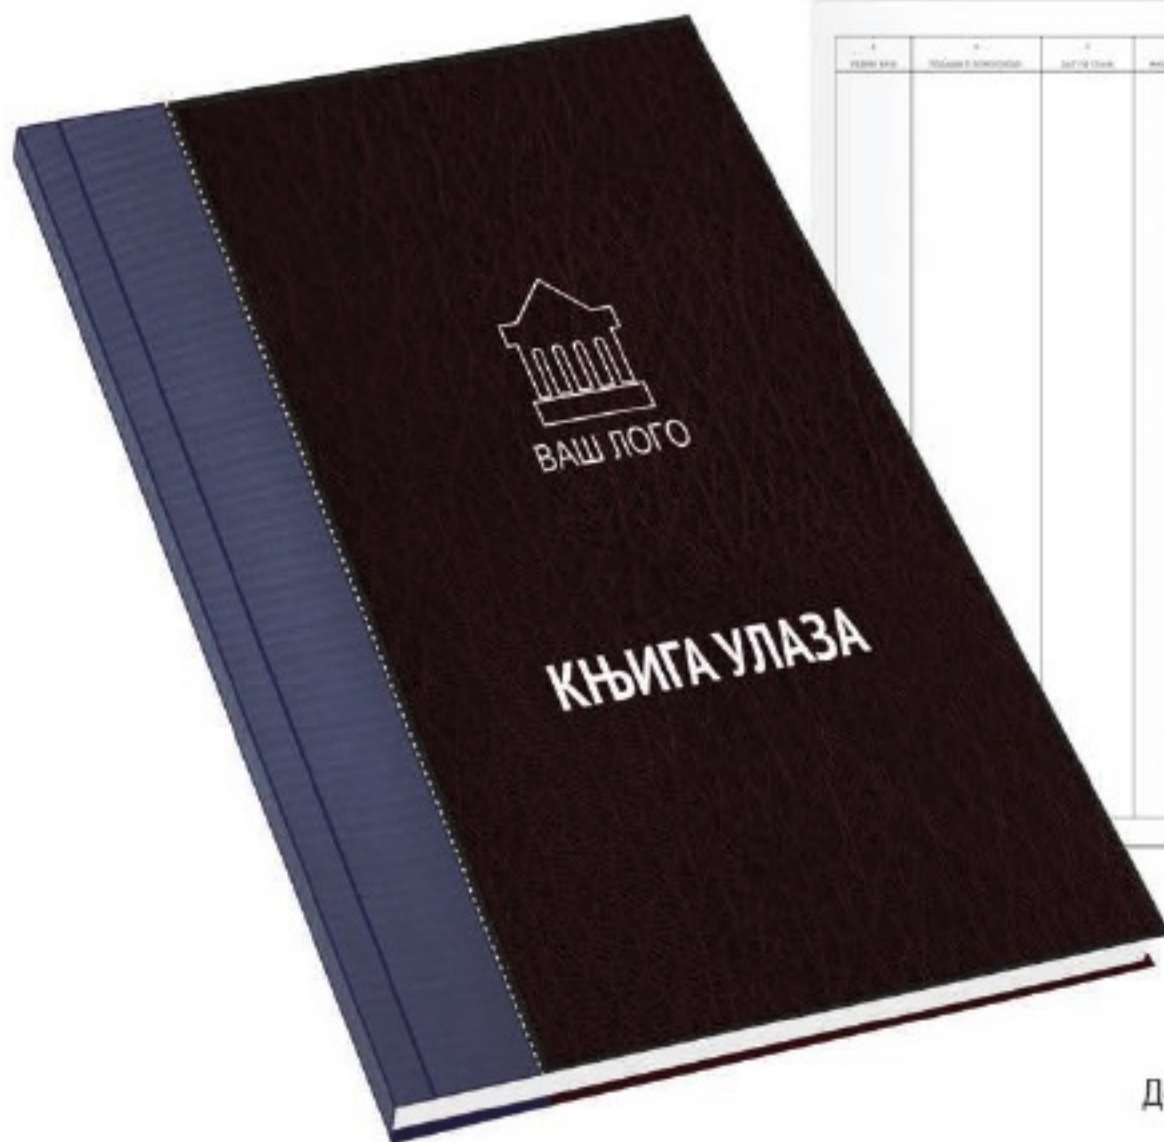

ФОРМАТ 1

Доступне боје корице:

• ФОРМАТ 1 спецификација:

- Димензија: А3 (ширина: 42 цм ; висина: 30 цм ; лежско / положено).
- Повез: Шивење (Традиционалан метод повеза).
- Папир: 100 грамски, квалитетни офсетни папир.
- Унутрашњост: 120 листа (240 страна).
- Корице: Тврдо корицење са додатним ојачивачима на рикни.
- Персонализована штампа на корицама и насловној страни.

Доступне боје корице:

• ФОРМАТ 2 спецификација:

- Димензија: А2 (ширина: 42 цм ; висина: 59 цм ; портрет / усправно).
- Повез: Шивење (Традиционалан метод повеза).
- Папир: 100 грамски, квалитетни офсетни папир.
- Унутрашњост: 120 листа (240 страна).
- Корице: Тврдо корицење са додатним ојачивачима на рикни.
- Персонализована штампа на корицама и насловној страни .

ФОРМАТ 2

1	2	3	4	5	6	7	8	9	10
1	2	3	4	5	6	7	8	9	10

Доступне боје корице:

• ФОРМАТ 2 спецификација:

- Димензија: А2 (ширина: 42 цм ; висина: 59 цм ; портрет / усправно).
- Повез: Шивење (Традиционалан метод повеза).
- Папир: 100 грамски, квалитетни офсетни папир.
- Унутрашњост: 120 листа (240 страна).
- Корице: Тврдо корицење са додатним ојачивачима на рикни.
- Персонализована штампа на корицама и насловној страни .

ФОРМАТ 2

Доступне боје корице:

• ФОРМАТ 2 спецификација:

- Димензија: А2 (ширина: 42 цм ; висина: 59 цм ; портрет / усправно).
- Повез: Шивење (Традиционалан метод повеза).
- Папир: 100 грамски, квалитетни офсетни папир.
- Унутрашњост: 120 листа (240 страна).
- Корице: Тврдо корицење са додатним ојачивачима на рикни.
- Персонализована штампа на корицама и насловној страни .