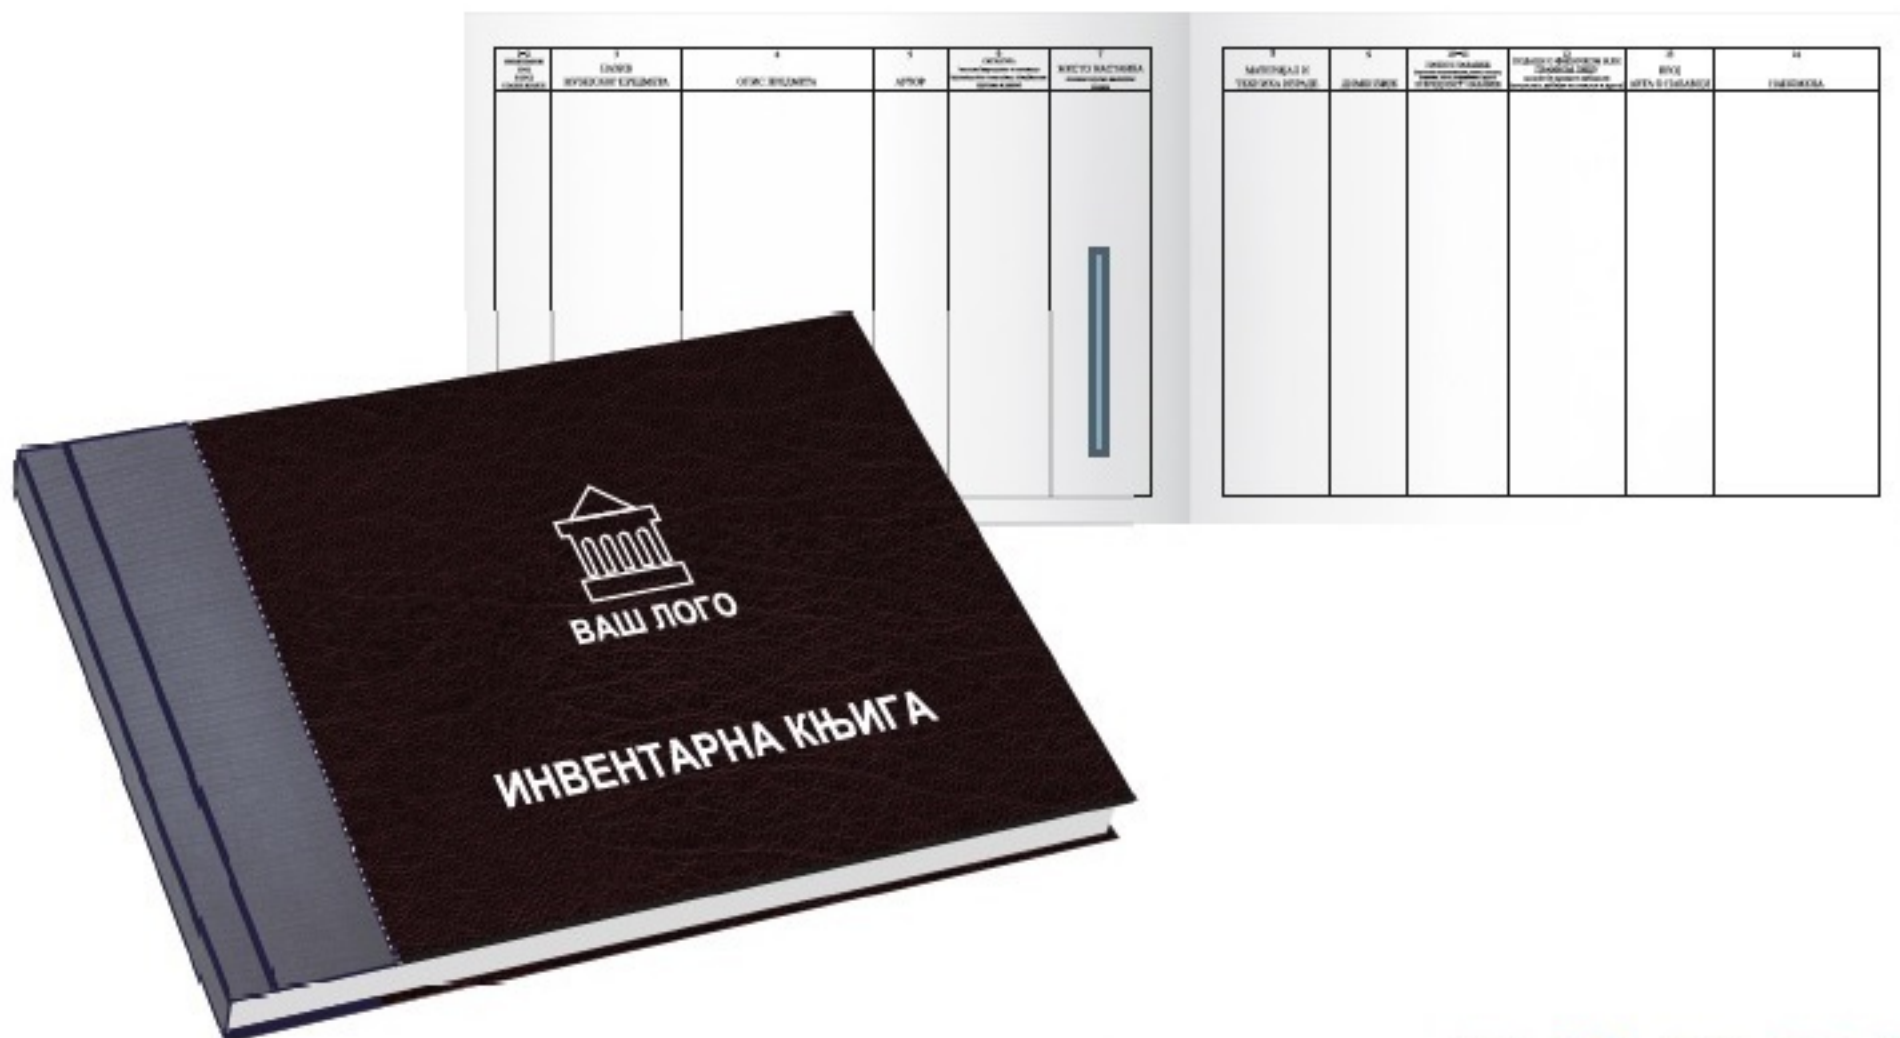

ФОРМАТ 1

Доступне боје корице:

• ФОРМАТ 1 спецификација:

- Димензија: А3 (ширина: 42 цм ; висина: 30 цм ; лежско / положено).
- Повез: Шивење (Традиционалан метод повеза).
- Папир: 100 грамски, квалитетни офсетни папир.
- Унутрашњост: 120 листа (240 страна).
- Корице: Тврдо корицење са додатним ојачивачима на рикни.
- Персонализована штампа на корицама и насловној страни.

Доступне боје корице:

• ФОРМАТ 2 спецификација:

- Димензија: А2 (ширина: 42 цм ; висина: 59 цм ; портрет / усправно).
- Повез: Шивење (Традиционалан метод повеза).
- Папир: 100 грамски, квалитетни офсетни папир.
- Унутрашњост: 120 листа (240 страна).
- Корице: Тврдо корицење са додатним ојачивачима на рикни.
- Персонализована штампа на корицама и насловној страни .

ФОРМАТ 2

1	2	3	4	5	6	7	8	9	10
1	2	3	4	5	6	7	8	9	10

Доступне боје корице:

• ФОРМАТ 2 спецификација:

- Димензија: А2 (ширина: 42 цм ; висина: 59 цм ; портрет / усправно).
- Повез: Шивење (Традиционалан метод повеза).
- Папир: 100 грамски, квалитетни офсетни папир.
- Унутрашњост: 120 листа (240 страна).
- Корице: Тврдо корицење са додатним ојачивачима на рикни.
- Персонализована штампа на корицама и насловној страни .

ФОРМАТ 2

Доступне боје корице:

• ФОРМАТ 2 спецификација:

- Димензија: А2 (ширина: 42 цм ; висина: 59 цм ; портрет / усправно).
- Повез: Шивење (Традиционалан метод повеза).
- Папир: 100 грамски, квалитетни офсетни папир.
- Унутрашњост: 120 листа (240 страна).
- Корице: Тврдо корицење са додатним ојачивачима на рикни.
- Персонализована штампа на корицама и насловној страни .