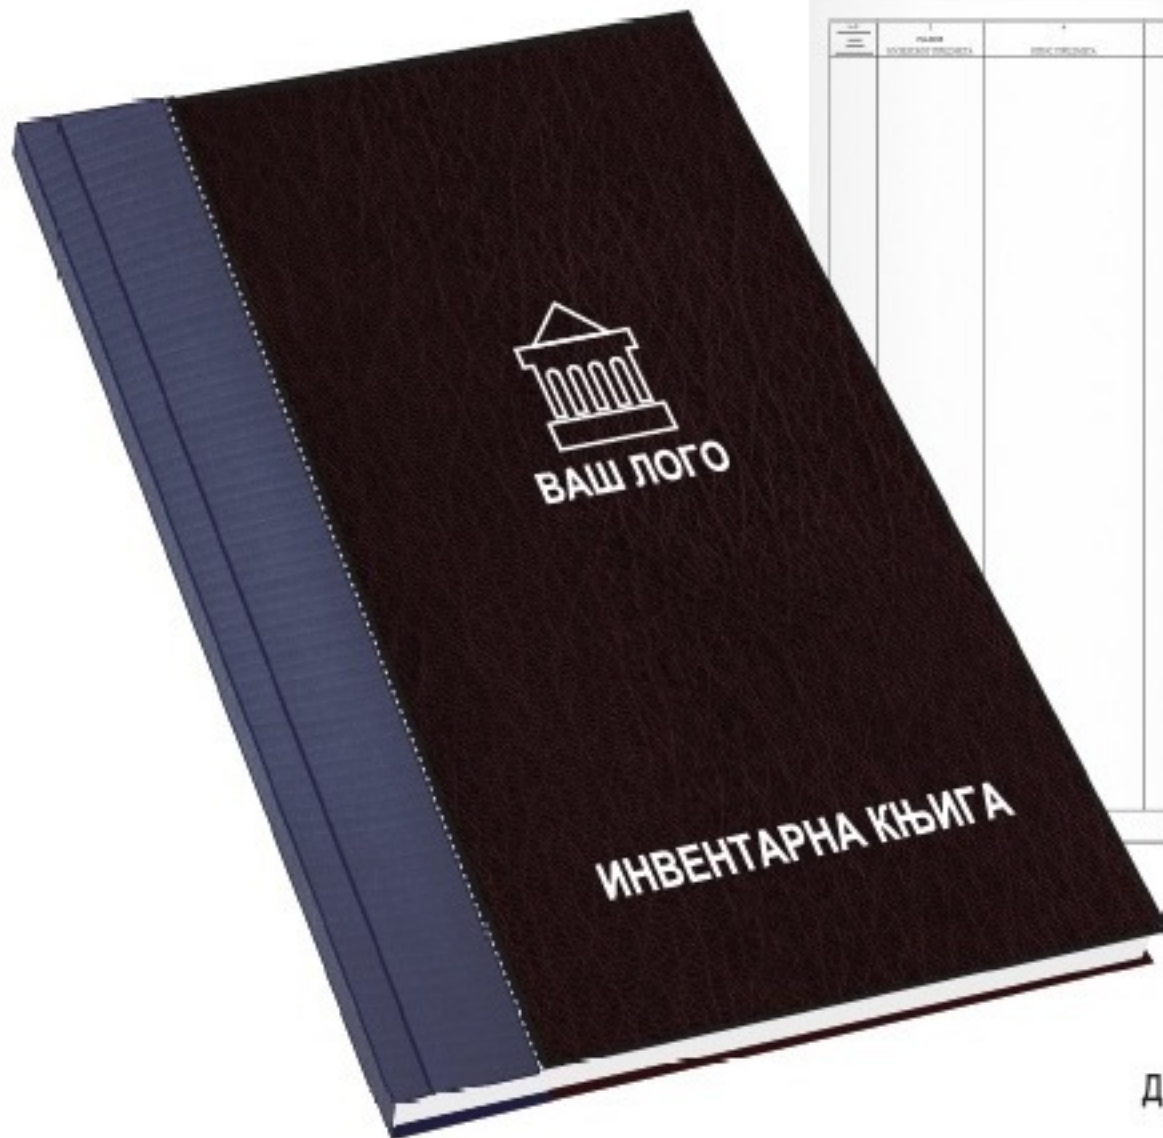

ФОРМАТ 1

Доступне боје корице:

• ФОРМАТ 1 спецификација:

- Димензија: А3 (ширина: 42 цм ; висина: 30 цм ; лежско / положено).
- Повез: Шивење (Традиционалан метод повеза).
- Папир: 100 грамски, квалитетни офсетни папир.
- Унутрашњост: 120 листа (240 страна).
- Корице: Тврдо корицење са додатним ојачивачима на рикни.
- Персонализована штампа на корицама и насловној страни.

ФОРМАТ 2

1	2	3	4	5	6	7	8	9	10
ИМЕНА	ПРЕДНО ПЛОШТА	РЕКОВИДЕНА	ОПИС	ОПИС ИМЕНА	ОПИС ИМЕНА	ОПИС ИМЕНА	ОПИС ИМЕНА	ОПИС ИМЕНА	ОПИС ИМЕНА

1	2	3	4	5	6	7	8	9	10
ИМЕНА	ПРЕДНО ПЛОШТА	РЕКОВИДЕНА	ОПИС	ОПИС ИМЕНА	ОПИС ИМЕНА	ОПИС ИМЕНА	ОПИС ИМЕНА	ОПИС ИМЕНА	ОПИС ИМЕНА

Доступне боје корице:

• ФОРМАТ 2 спецификација:

- Димензија: А2 (ширина: 42 цм ; висина: 59 цм ; портрет / усправно).
- Повез: Шивење (Традиционалан метод повеза).
- Папир: 100 грамски, квалитетни офсетни папир.
- Унутрашњост: 120 листа (240 страна).
- Корице: Тврдо корицење са додатним ојачивачима на рикни.
- Персонализована штампа на корицама и насловној страни .