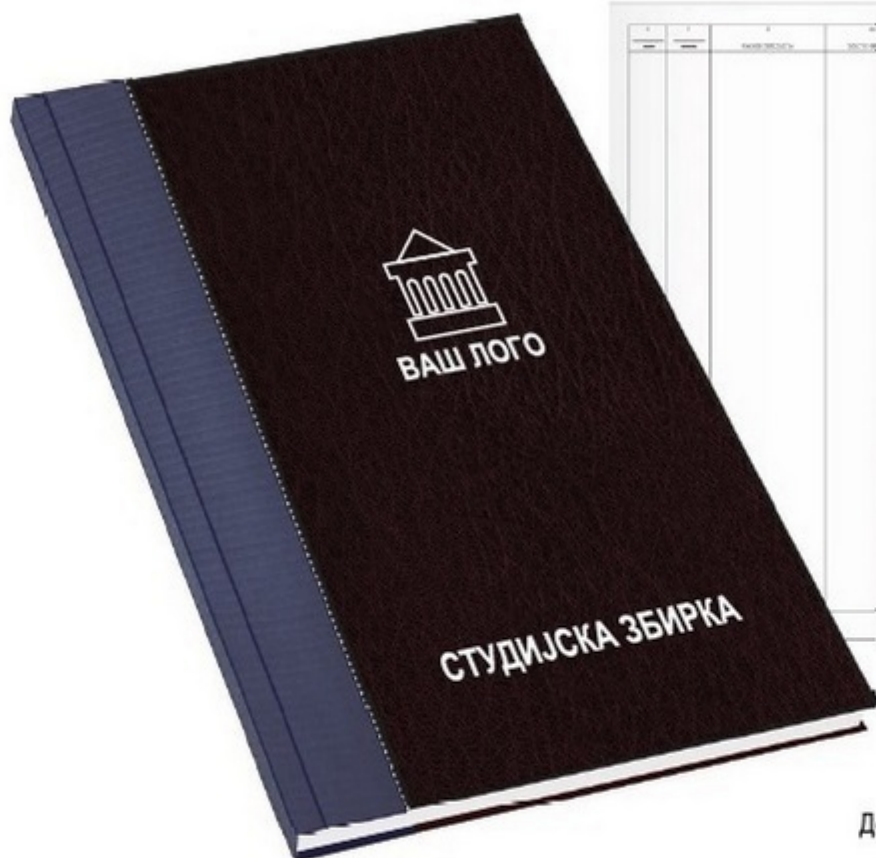

Доступне боје корице:

• ФОРМАТ 2 спецификација:

- Димензија: А2 (ширина: 42 цм ; висина: 59 цм ; портрет / усправно).
- Повез: Шивење (Традиционалан метод повеза).
- Папир: 100 грамски, квалитетни офсетни папир.
- Унутрашњост: 120 листа (240 страна).
- Корице: Тврдо корицење са додатним ојачивачима на рикни.
- Персонализована штампа на корицама и насловној страни .

ФОРМАТ 2

1	2	3	4	5	6	7	8	9	10
1	2	3	4	5	6	7	8	9	10

Доступне боје корице:

• ФОРМАТ 2 спецификација:

- Димензија: А2 (ширина: 42 цм ; висина: 59 цм ; портрет / усправно).
- Повез: Шивење (Традиционалан метод повеза).
- Папир: 100 грамски, квалитетни офсетни папир.
- Унутрашњост: 120 листа (240 страна).
- Корице: Тврдо корицење са додатним ојачивачима на рикни.
- Персонализована штампа на корицама и насловној страни .

ФОРМАТ 2

Доступне боје корице:

• ФОРМАТ 2 спецификација:

- Димензија: А2 (ширина: 42 цм ; висина: 59 цм ; портрет / усправно).
- Повез: Шивење (Традиционалан метод повеза).
- Папир: 100 грамски, квалитетни офсетни папир.
- Унутрашњост: 120 листа (240 страна).
- Корице: Тврдо корицење са додатним ојачивачима на рикни.
- Персонализована штампа на корицама и насловној страни .